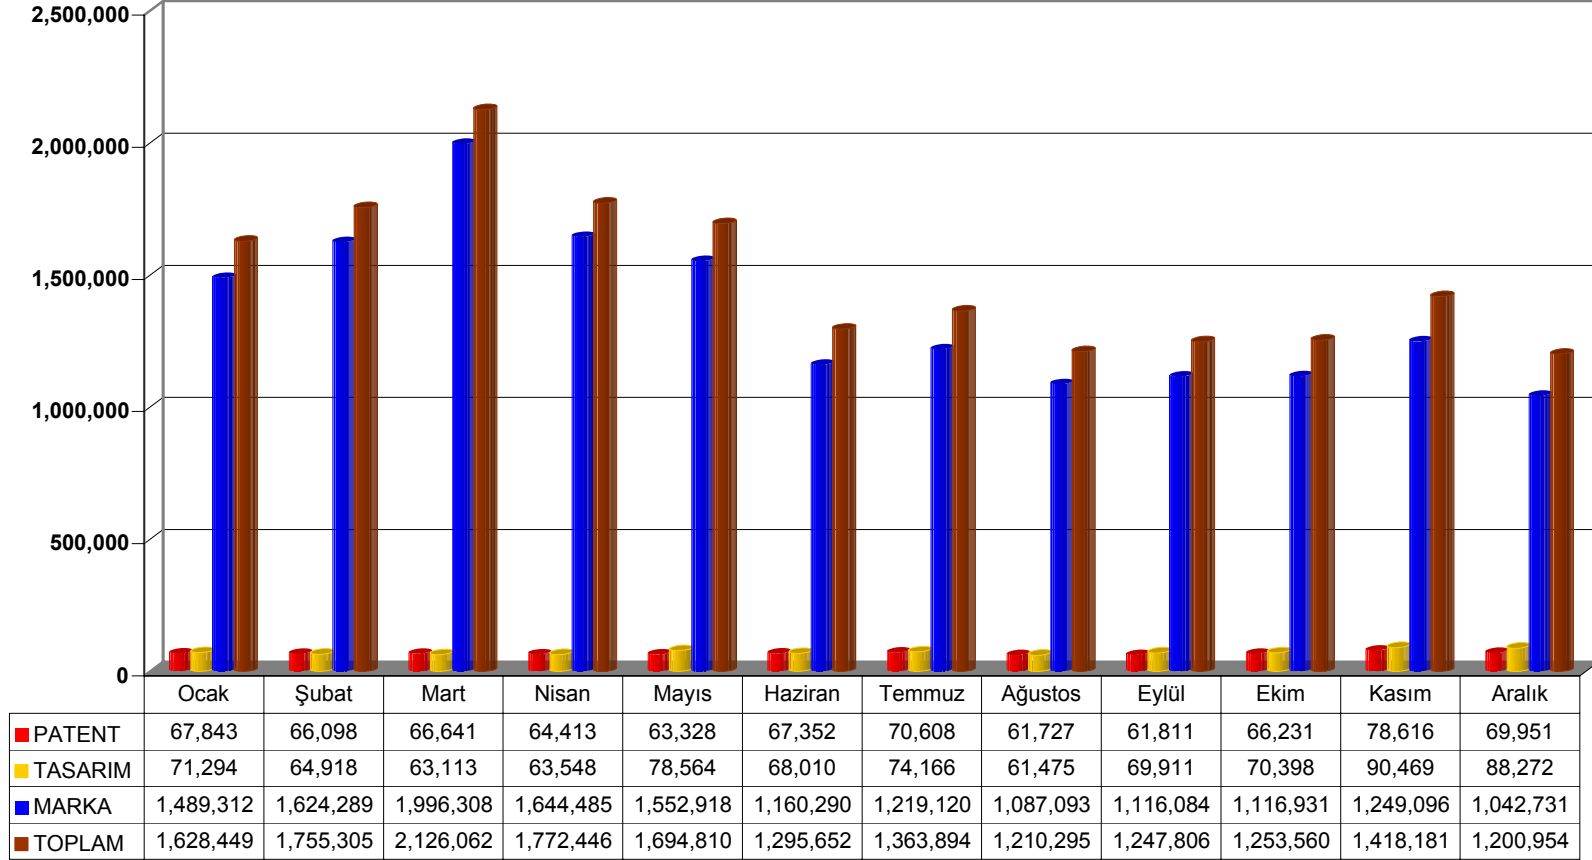

## 2008 YILI ÇEVİRİMİÇİ ARAŞTIRMA VE DOSYA TAKİBİ

\*veriler 02.01.2009 tarihi itibari ile hazırlanmıştır.