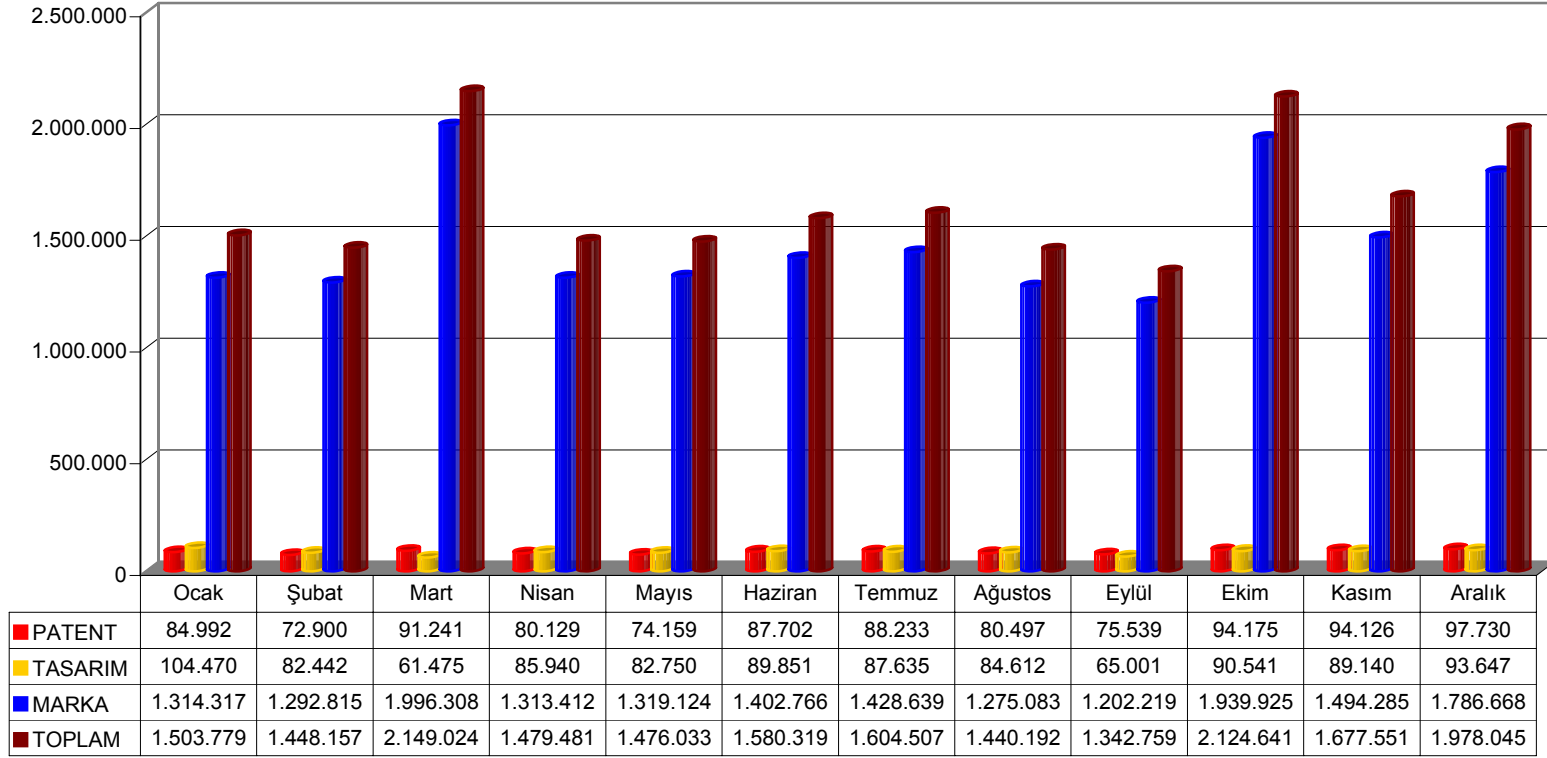

2009 Yılı Çevrimiçi Araştırma ve Dosya Takibi

*veriler 13.01.2010 tarihi itibari ile hazırlanmıştır.