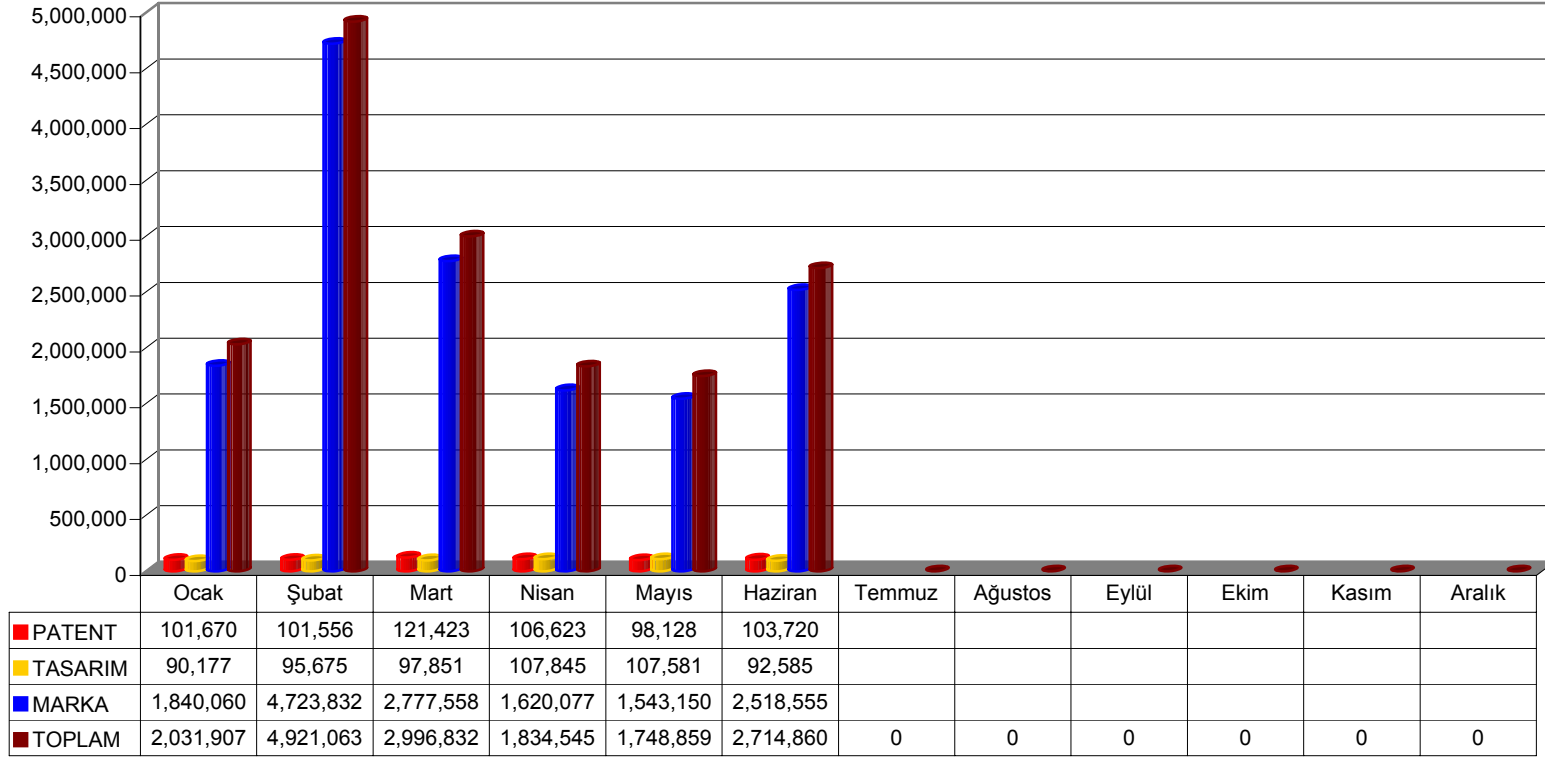

Çevrimiçi Araştırma ve Dosya Takibi

*veriler 15.07.2010 tarihi itibari ile hazırlanmıştır.